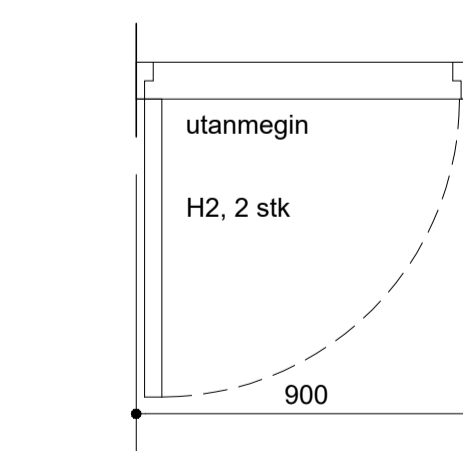

Útlit suð vestur

Útlit norð austur

Útlit suð austur

Útlit norð vestur

Smári Björnsson		
SÍMI: 868 1300 NETFANG: smari.bjornsson@gmail.com kt: 100275 5899		
HEITI VERKS:	Stuðlaskarð 12	
HEITI TEIKNINGAR:	verkeiðningar útlit snið	
MKV: 1:50	DAGS: 05.11.24	NR. TEIKN 2
UNDIRSKR.HÖNNUÐAR	ÚTGÁFA A	