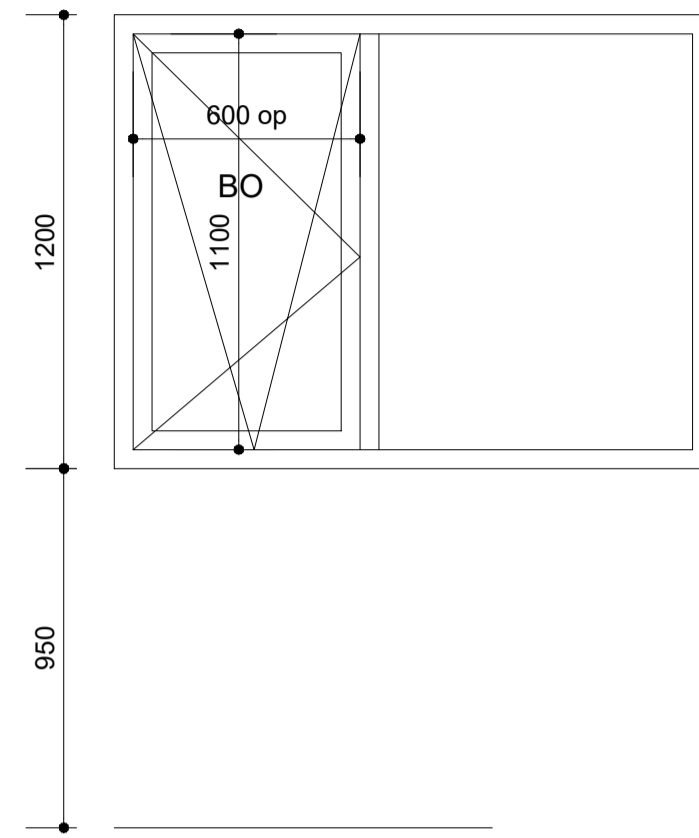

Grunmynd 1/50

Smári Björnsson		
SÍMI: 868 1300 NETFANG: smari.bjornsson@gmail.com kt: 100275 5899		
HEITI VERKS:	Stuðlaskarð 12	
HEITI TEIKNINGAR:	verkeikningar grunnmynd A1	
MKV: 1:50	DAGS: 05.11.24	NR. TEIKN: 1
UNDIRSKR. HÖNNUÐAR		ÚTGÁFA: A

Útlit suð vestur

Útlit norð austur

Útlit suð austur

Útlit norð vestur

Smári Björnsson		
SÍMI: 868 1300 NETFANG: smari.bjornsson@gmail.com kt: 100275 5899		
HEITI VERKS:	Stuðlaskarð 12	
HEITI TEIKNINGAR:	verkeiðningar útlit snið	
MKV: 1:50	DAGS: 05.11.24	NR. TEIKN 2
UNDIRSKR.HÖNNUÐAR	ÚTGÁFA A	