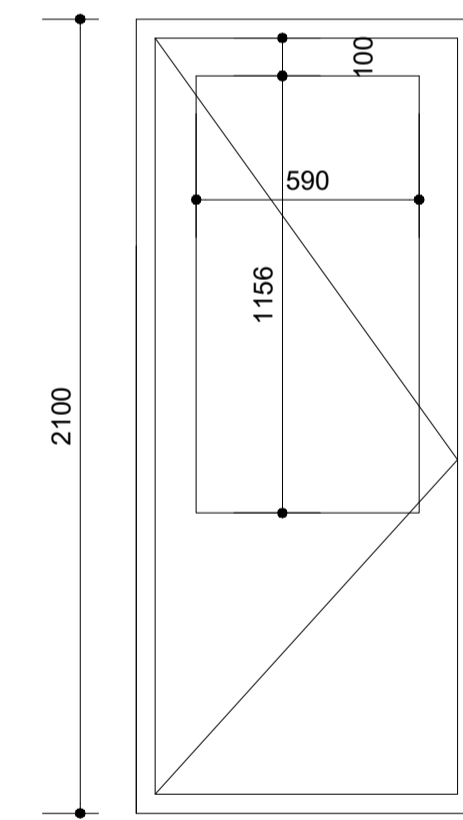

Grunmynd 1/50

Smári Björnsson		
SÍMI: 868 1300 NETFANG: smari.bjornsson@gmail.com kt: 100275 5899		
HEITI VERKS:	Stuðlaskarð 12	
HEITI TEIKNINGAR:	verkeikningar grunnmynd A1	
MKV: 1:50	DAGS: 05.11.24	NR. TEIKN: 1
UNDIRSKR. HÖNNUÐAR		ÚTGÁFA: A

Útlit suð vestur

Útlit norð austur

Útlit suð austur

Útlit norð vestur

Smári Björnsson		
SÍMI: 868 1300 NETFANG: smari.bjornsson@gmail.com kt: 100275 5899		
HEITI VERKS:	Stuðlaskarð 12	
HEITI TEIKNINGAR:	verkeiðningar útlit snið	
MKV: 1:50	DAGS: 05.11.24	NR. TEIKN 2
UNDIRSKR.HÖNNUÐAR	ÚTGÁFA A	