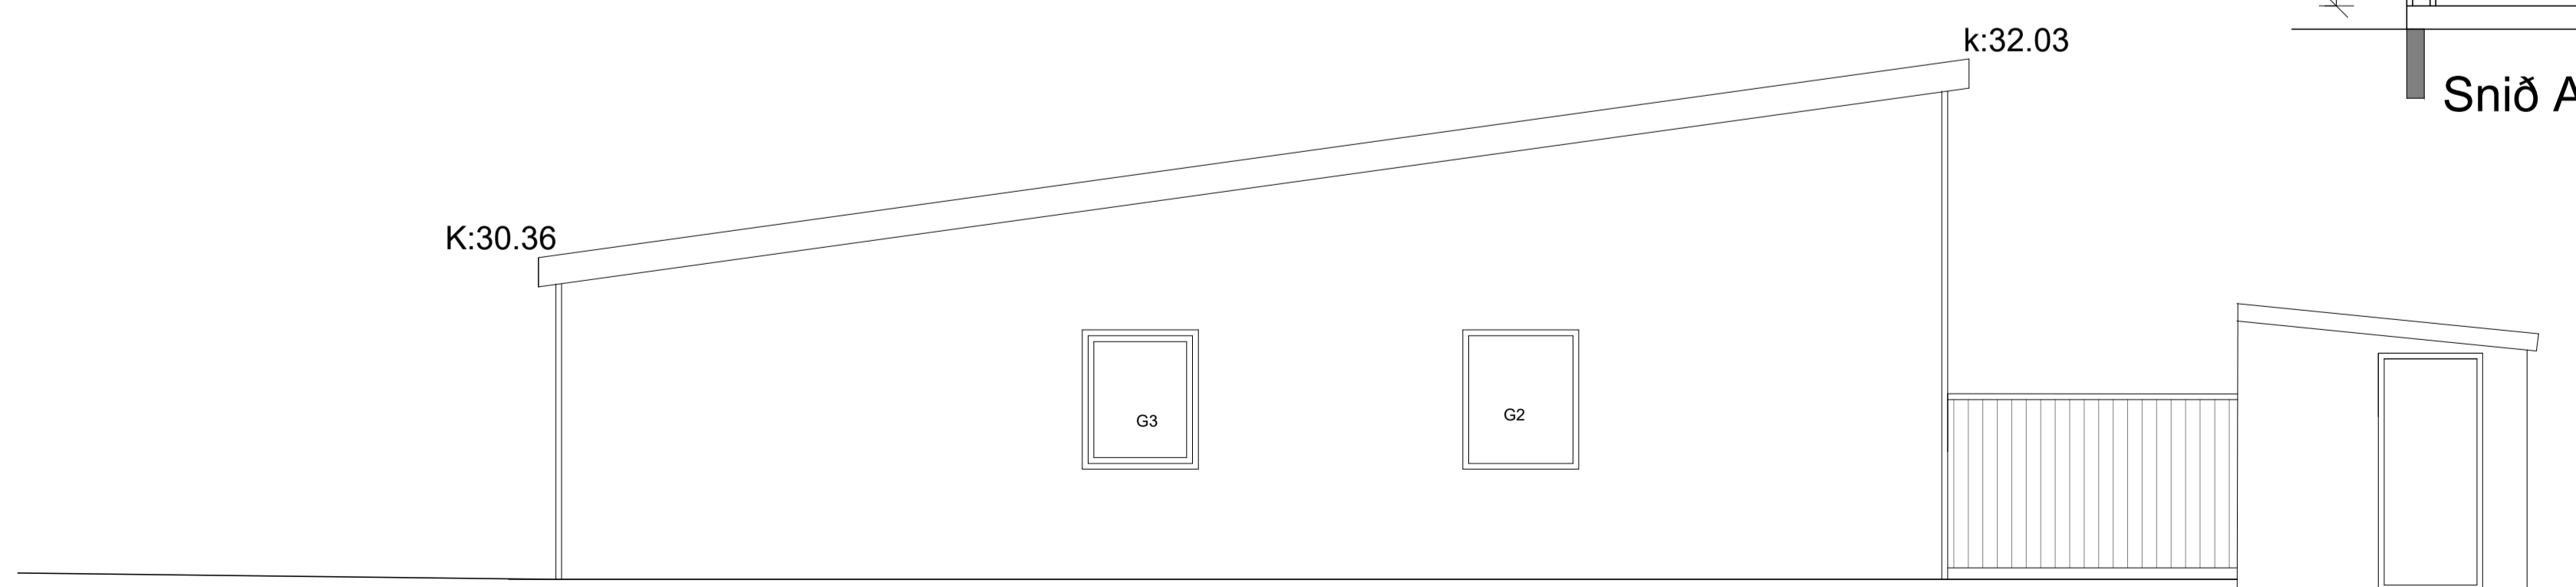

Grunmynd 1/50

Smári Björnsson		
SÍMI: 868 1300 NETFANG: smari.bjornsson@gmail.com kt: 100275 5899		
HEITI VERKS:	Stuðlaskarð 12	
HEITI TEIKNINGAR:	verkeikningar grunnmynd A1	
MKV: 1:50	DAGS: 05.11.24	NR. TEIKN: 1
UNDIRSKR. HÖNNUÐAR		ÚTGÁFA: A

Útlit suð vestur

Útlit norð austur

Útlit suð austur

Útlit norð vestur

Smári Björnsson		
SÍMI: 868 1300 NETFANG: smari.bjornsson@gmail.com kt: 100275 5899		
HEITI VERKS:	Stuðlaskarð 12	
HEITI TEIKNINGAR:	verkeiðningar útlit snið	
MKV: 1:50	DAGS: 05.11.24	NR. TEIKN 2
UNDIRSKR.HÖNNUÐAR	ÚTGÁFA A	