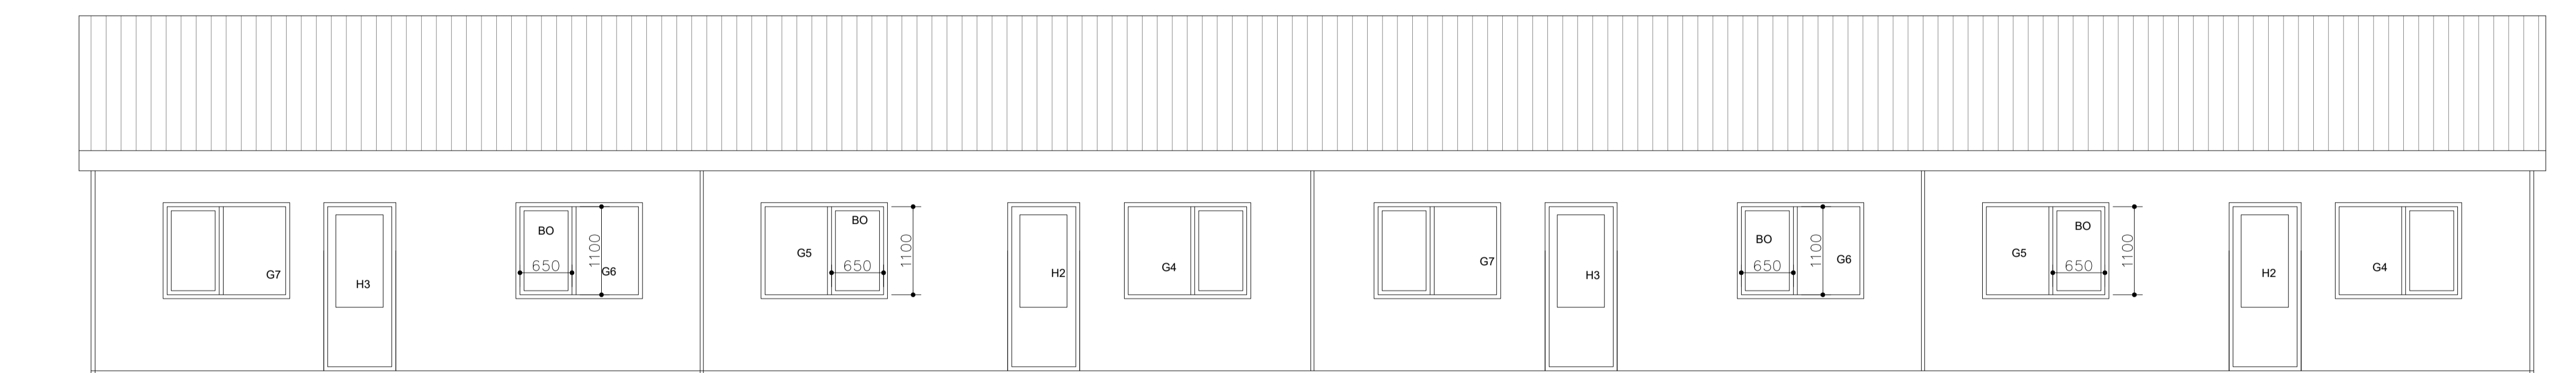

Útlit norð austur