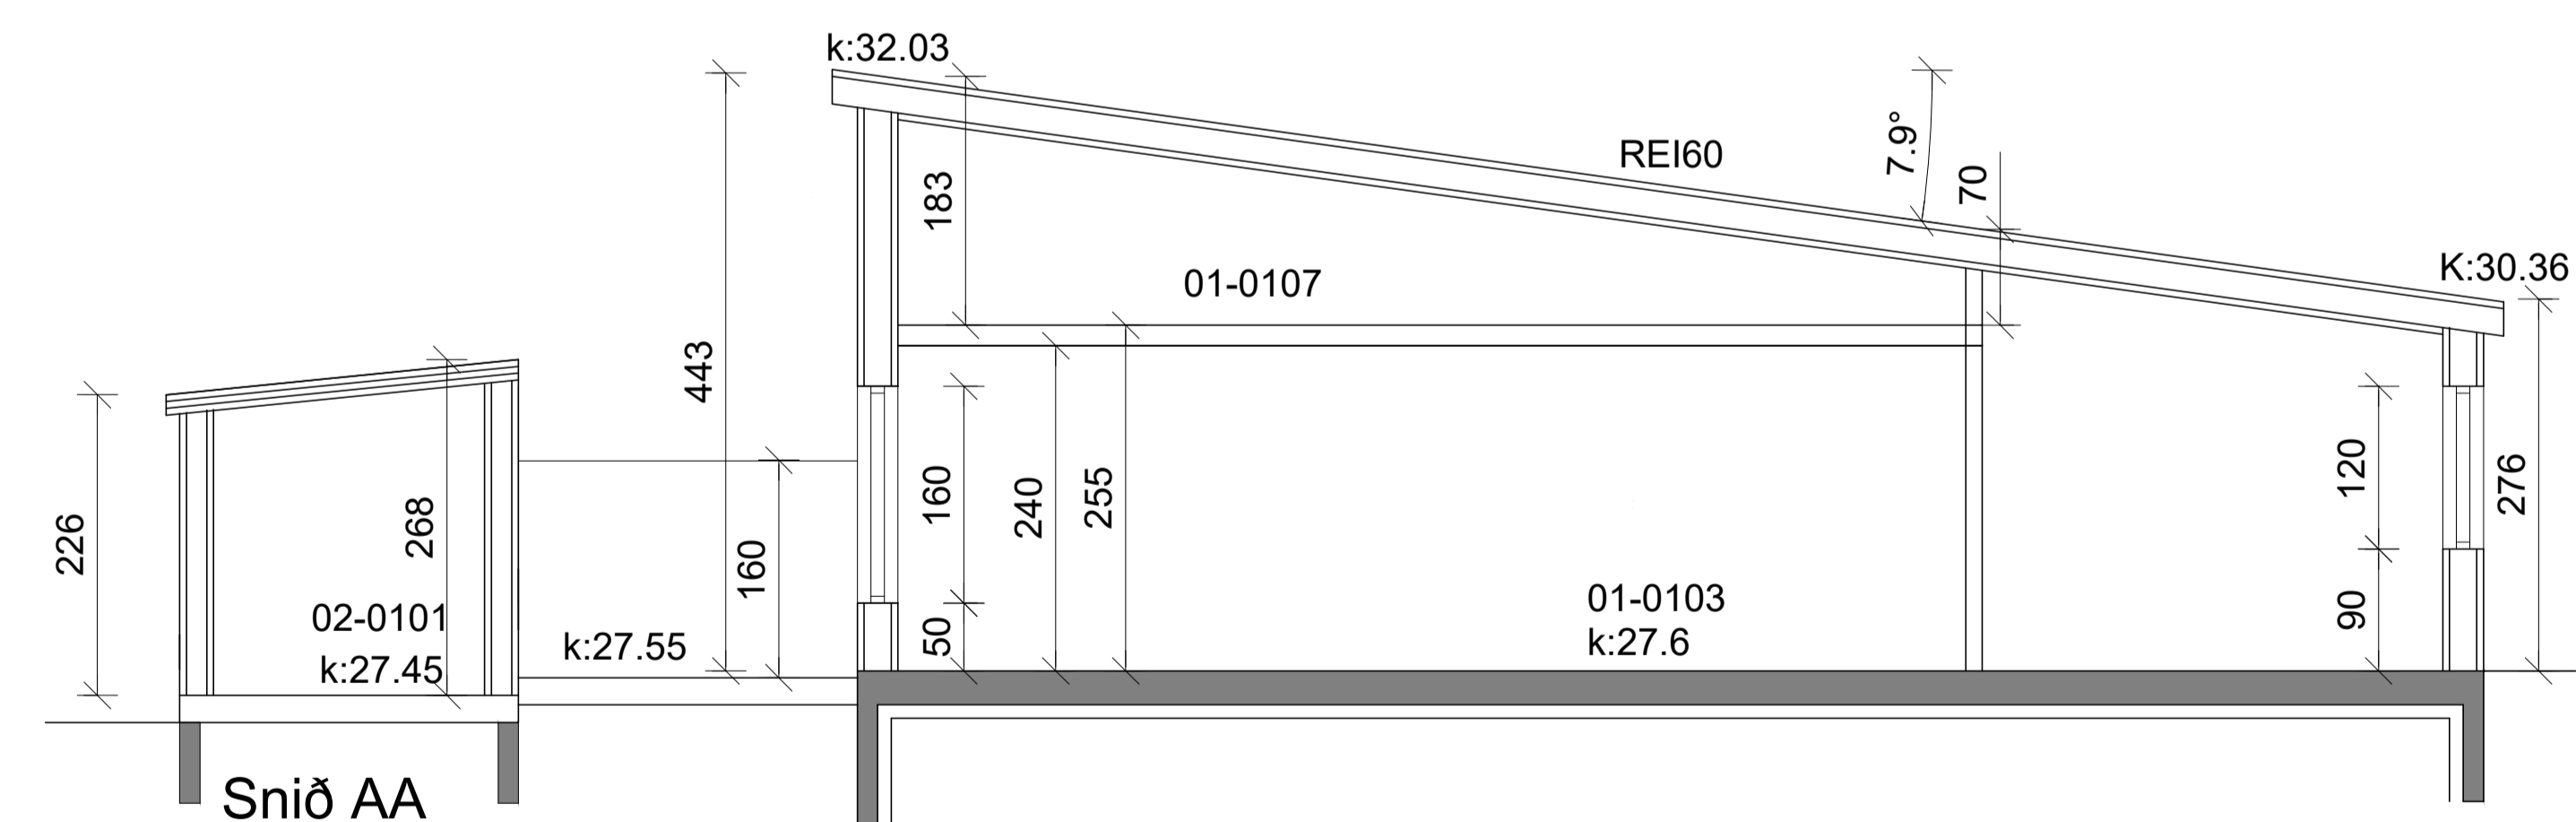

Útlit suð vestur

Útlit norð austur

Útlit suð austur

Útlit norð vestur

Smári Björnsson		
SÍMI: 868 1300 NETFANG: smari.bjornsson@gmail.com kt: 100275 5899		
HEITI VERKS:	Stuðlaskarð 12	
HEITI TEIKNINGAR:	verkeiðningar útlit snið	
MKV: 1:50	DAGS: 05.11.24	NR. TEIKN 2
UNDIRSKR.HÖNNUÐAR	ÚTGÁFA A	