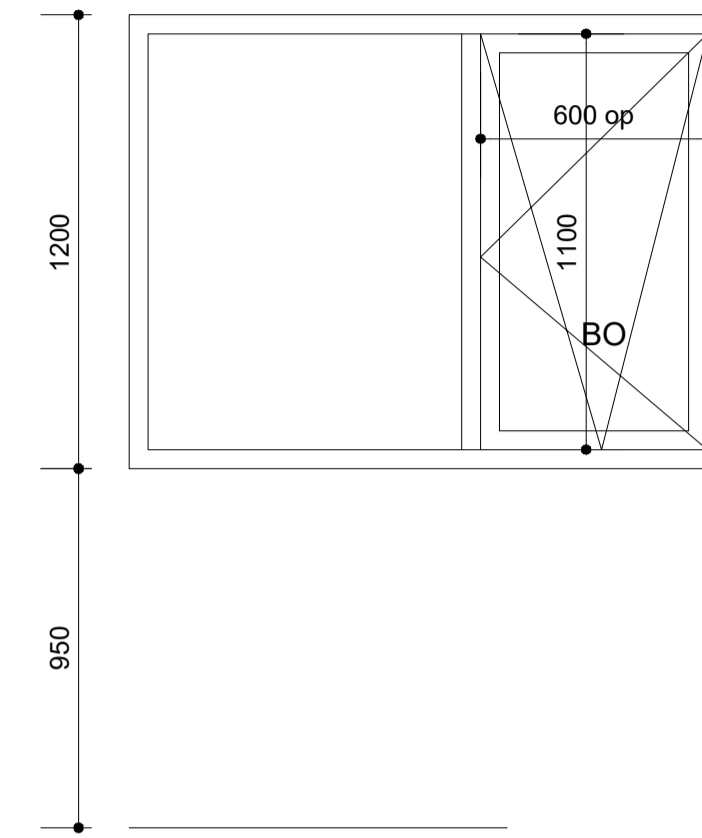

Útlit suð vestur

Útlit norð austur

Útlit suð austur

Útlit norð vestur

Smári Björnsson		
SÍMI: 868 1300 NETFANG: smari.bjornsson@gmail.com kt: 100275 5899		
HEITI VERKS:	Stuðlaskarð 12	
HEITI TEIKNINGAR:	verkeiðningar útlit snið	
MKV: 1:50	DAGS: 05.11.24	NR. TEIKN 2
UNDIRSKR.HÖNNUÐAR	ÚTGÁFA A	