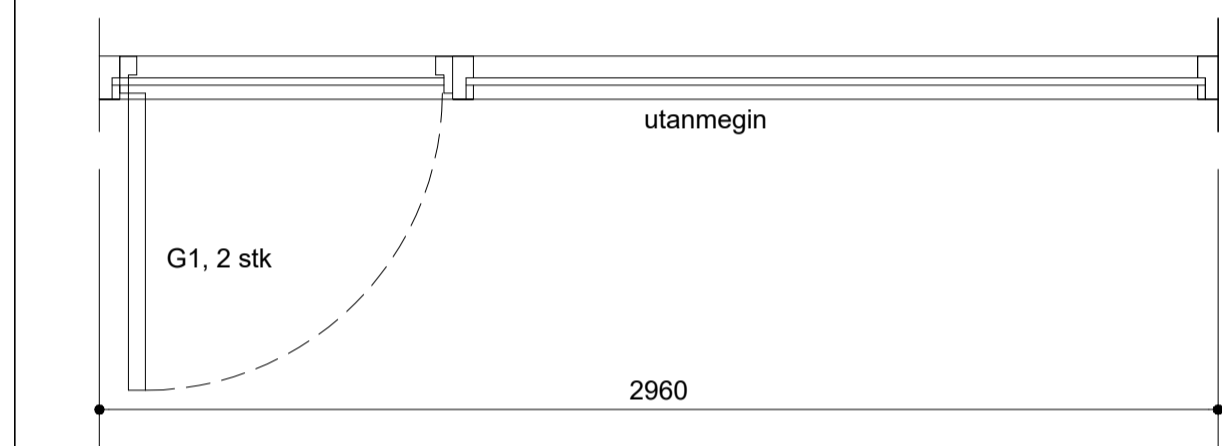

Útlit suð vestur

Útlit norð austur

Útlit suð austur

Útlit norð vestur

Smári Björnsson		
SÍMI: 868 1300 NETFANG: smari.bjornsson@gmail.com kt: 100275 5899		
HEITI VERKS:	Stuðlaskarð 12	
HEITI TEIKNINGAR:	verkeiðningar útlit snið	
MKV: 1:50	DAGS: 05.11.24	NR. TEIKN 2
UNDIRSKR.HÖNNUÐAR	ÚTGÁFA A	