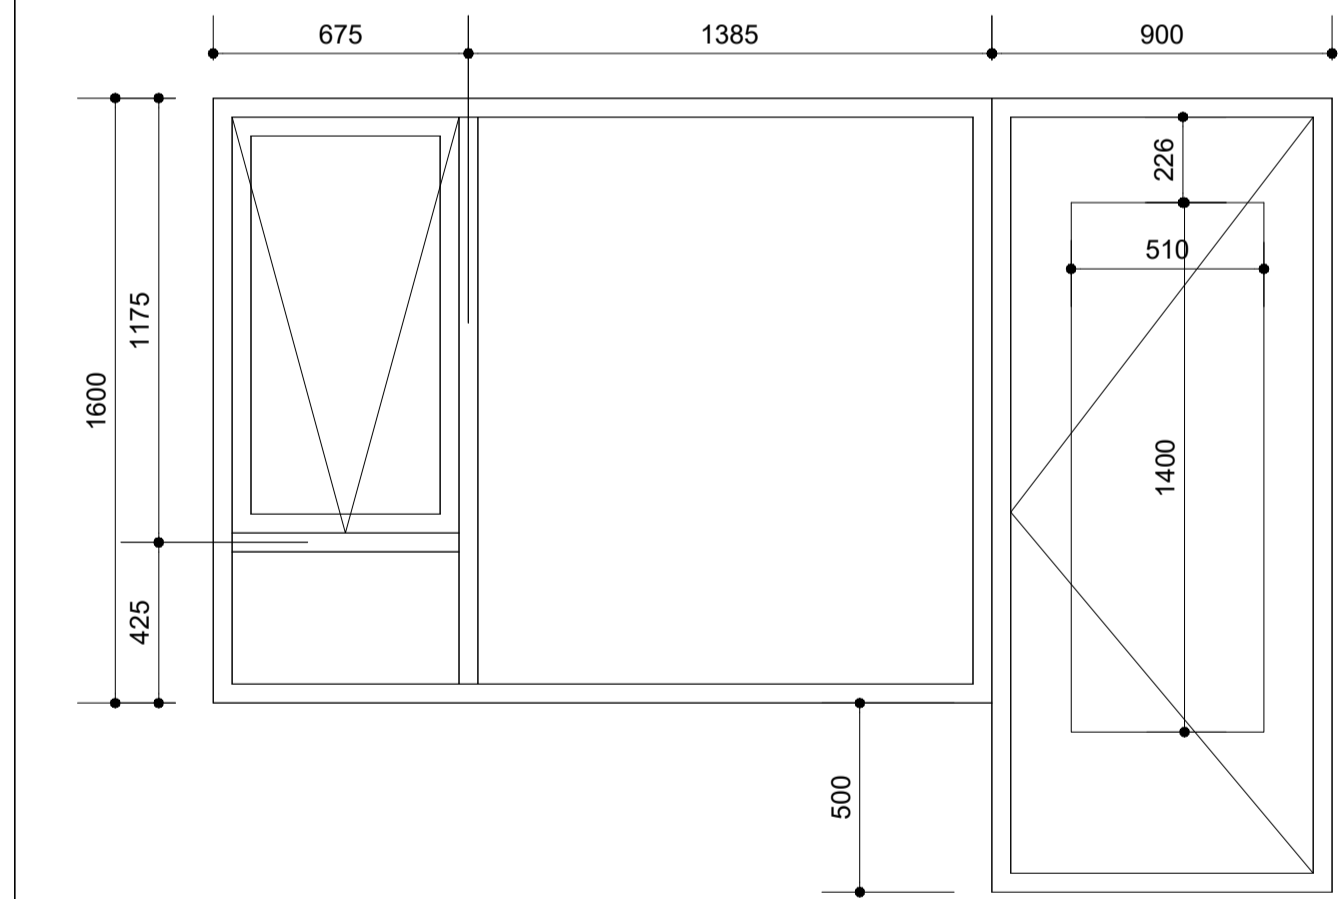

Útlit suð vestur

Útlit norð austur

Útlit suð austur

Útlit norð vestur

Smári Björnsson		
SÍMI: 868 1300 NETFANG: smari.bjornsson@gmail.com kt: 100275 5899		
HEITI VERKS:	Stuðlaskarð 12	
HEITI TEIKNINGAR:	verkeiðningar útlit snið	
MKV: 1:50	DAGS: 05.11.24	NR. TEIKN 2
UNDIRSKR.HÖNNUÐAR	ÚTGÁFA A	