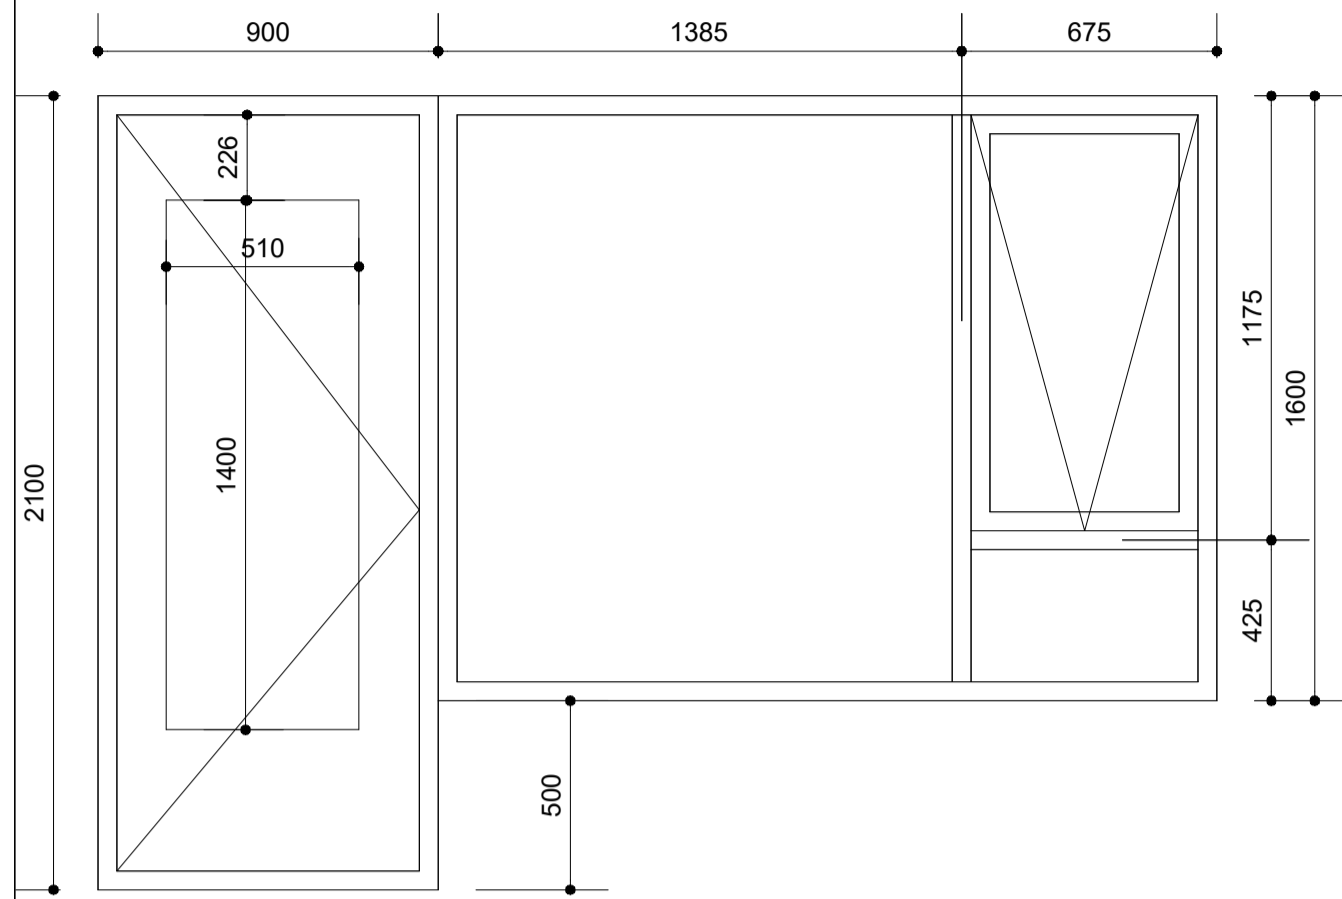

Útlit suð vestur

Útlit norð austur

Útlit suð austur

Útlit norð vestur

Smári Björnsson		
SÍMI: 868 1300 NETFANG: smari.bjornsson@gmail.com kt: 100275 5899		
HEITI VERKS:	Stuðlaskarð 12	
HEITI TEIKNINGAR:	verkeiðningar útlit snið	
MKV: 1:50	DAGS: 05.11.24	NR. TEIKN 2
UNDIRSKR.HÖNNUÐAR	ÚTGÁFA A	