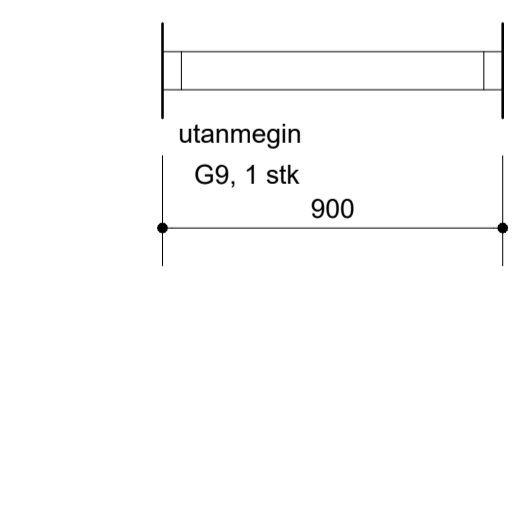

Útlit suð vestur

Útlit norð austur

Útlit suð austur

Útlit norð vestur

Smári Björnsson		
SÍMI: 868 1300 NETFANG: smari.bjornsson@gmail.com kt: 100275 5899		
HEITI VERKS:	Stuðlaskarð 12	
HEITI TEIKNINGAR:	verkeiðningar útlit snið	
MKV: 1:50	DAGS: 05.11.24	NR. TEIKN 2
UNDIRSKR.HÖNNUÐAR	ÚTGÁFA A	