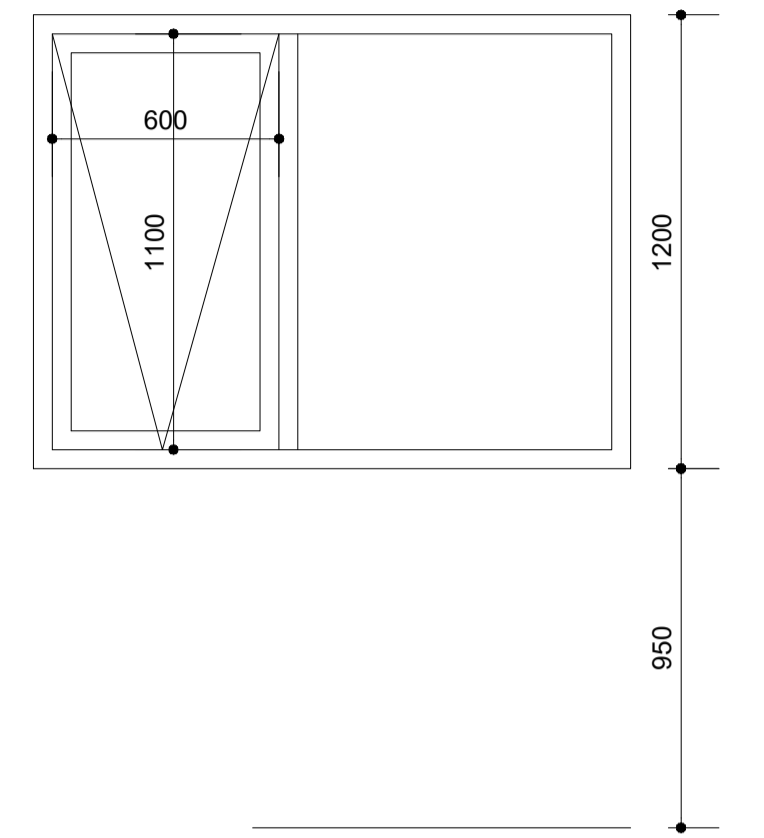

Útlit suð vestur

Útlit norð austur

Útlit suð austur

Útlit norð vestur

Smári Björnsson		
SÍMI: 868 1300 NETFANG: smari.bjornsson@gmail.com kt: 100275 5899		
HEITI VERKS:	Stuðlaskarð 12	
HEITI TEIKNINGAR:	verkeiðningar útlit snið	
MKV: 1:50	DAGS: 05.11.24	NR. TEIKN 2
UNDIRSKR.HÖNNUÐAR	ÚTGÁFA A	