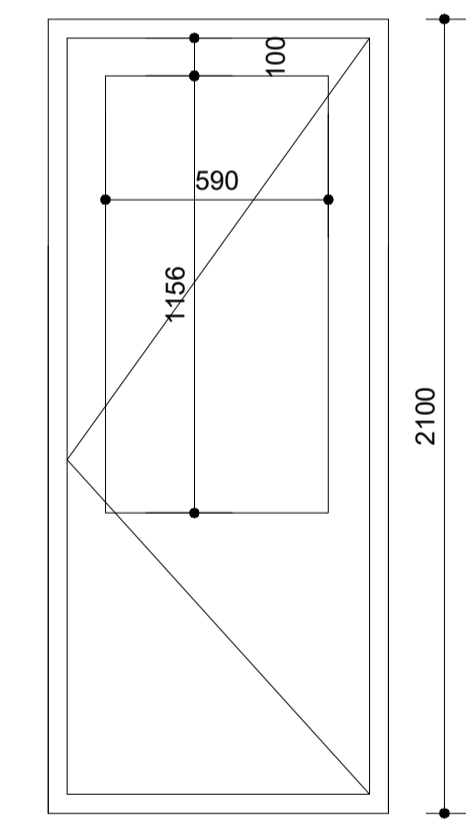

Grunmynd 1/50

Smári Björnsson		
SÍMI: 868 1300 NETFANG: smari.bjornsson@gmail.com kt: 100275 5899		
HEITI VERKS:	Stuðlaskarð 12	
HEITI TEIKNINGAR:	verkeikningar grunnmynd A1	
MKV: 1:50	DAGS: 05.11.24	NR. TEIKN: 1
UNDIRSKR. HÖNNUÐAR		ÚTGÁFA: A

Útlit suð vestur

Útlit norð austur

Útlit suð austur

Útlit norð vestur

Smári Björnsson		
SÍMI: 868 1300 NETFANG: smari.bjornsson@gmail.com kt: 100275 5899		
HEITI VERKS:	Stuðlaskarð 12	
HEITI TEIKNINGAR:	verkeiðningar útlit snið	
MKV: 1:50	DAGS: 05.11.24	NR. TEIKN 2
UNDIRSKR.HÖNNUÐAR	ÚTGÁFA A	