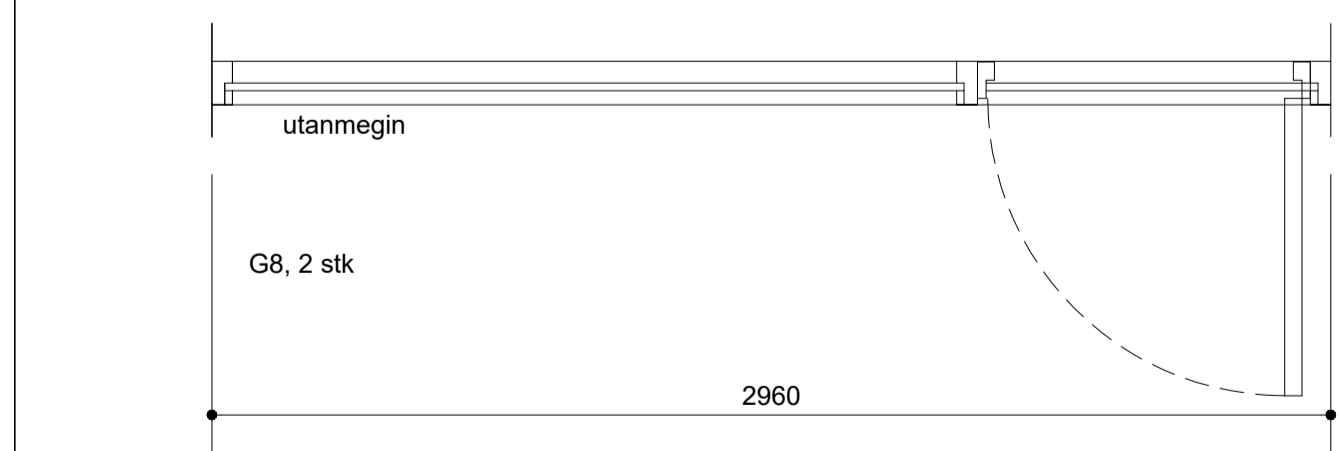

Útlit suð vestur

Útlit norð austur

Útlit suð austur

Útlit norð vestur

Smári Björnsson		
SÍMI: 868 1300 NETFANG: smari.bjornsson@gmail.com kt: 100275 5899		
HEITI VERKS:	Stuðlaskarð 12	
HEITI TEIKNINGAR:	verkeiðningar útlit snið	
MKV: 1:50	DAGS: 05.11.24	NR. TEIKN 2
UNDIRSKR.HÖNNUÐAR	ÚTGÁFA A	