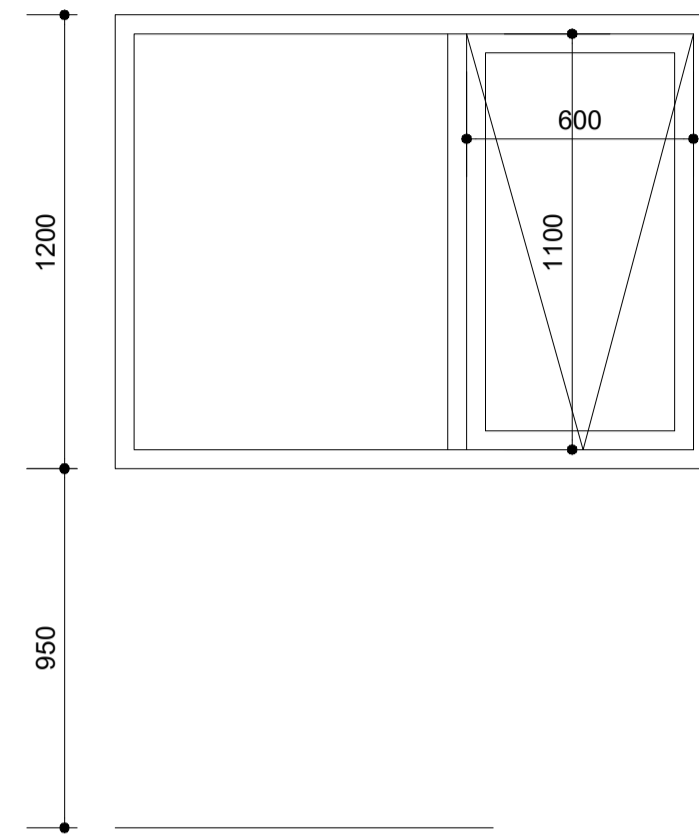

Útlit suð vestur

Útlit norð austur

Útlit suð austur

Útlit norð vestur

Smári Björnsson		
SÍMI: 868 1300 NETFANG: smari.bjornsson@gmail.com kt: 100275 5899		
HEITI VERKS:	Stuðlaskarð 12	
HEITI TEIKNINGAR:	verkeiðningar útlit snið	
MKV: 1:50	DAGS: 05.11.24	NR. TEIKN 2
UNDIRSKR.HÖNNUÐAR	ÚTGÁFA A	