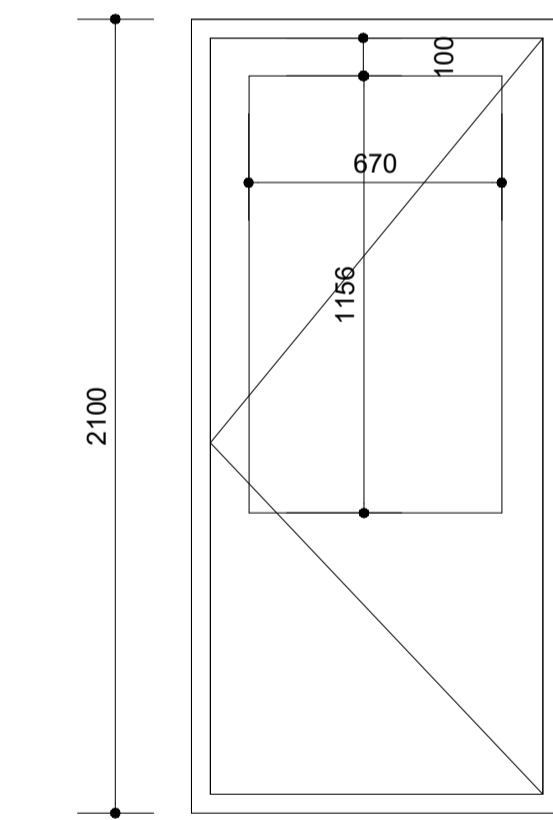

Grunmynd 1/50

Smári Björnsson		
SÍMI: 868 1300 NETFANG: smari.bjornsson@gmail.com kt: 100275 5899		
HEITI VERKS:	Stuðlaskarð 12	
HEITI TEIKNINGAR:	verkeikningar grunnmynd A1	
MKV: 1:50	DAGS: 05.11.24	NR. TEIKN: 1
UNDIRSKR. HÖNNUÐAR		ÚTGÁFA: A

Útlit suð vestur

Útlit norð austur

Útlit suð austur

Útlit norð vestur

Smári Björnsson		
SÍMI: 868 1300 NETFANG: smari.bjornsson@gmail.com kt: 100275 5899		
HEITI VERKS:	Stuðlaskarð 12	
HEITI TEIKNINGAR:	verkeiðningar útlit snið	
MKV: 1:50	DAGS: 05.11.24	NR. TEIKN 2
UNDIRSKR.HÖNNUÐAR	ÚTGÁFA A	