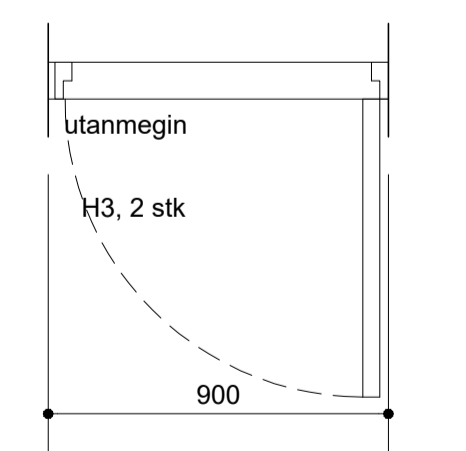

Útlit suð vestur

Útlit norð austur

Útlit suð austur

Útlit norð vestur

Smári Björnsson		
SÍMI: 868 1300 NETFANG: smari.bjornsson@gmail.com kt: 100275 5899		
HEITI VERKS:	Stuðlaskarð 12	
HEITI TEIKNINGAR:	verkeiðningar útlit snið	
MKV: 1:50	DAGS: 05.11.24	NR. TEIKN 2
UNDIRSKR.HÖNNUÐAR	ÚTGÁFA A	