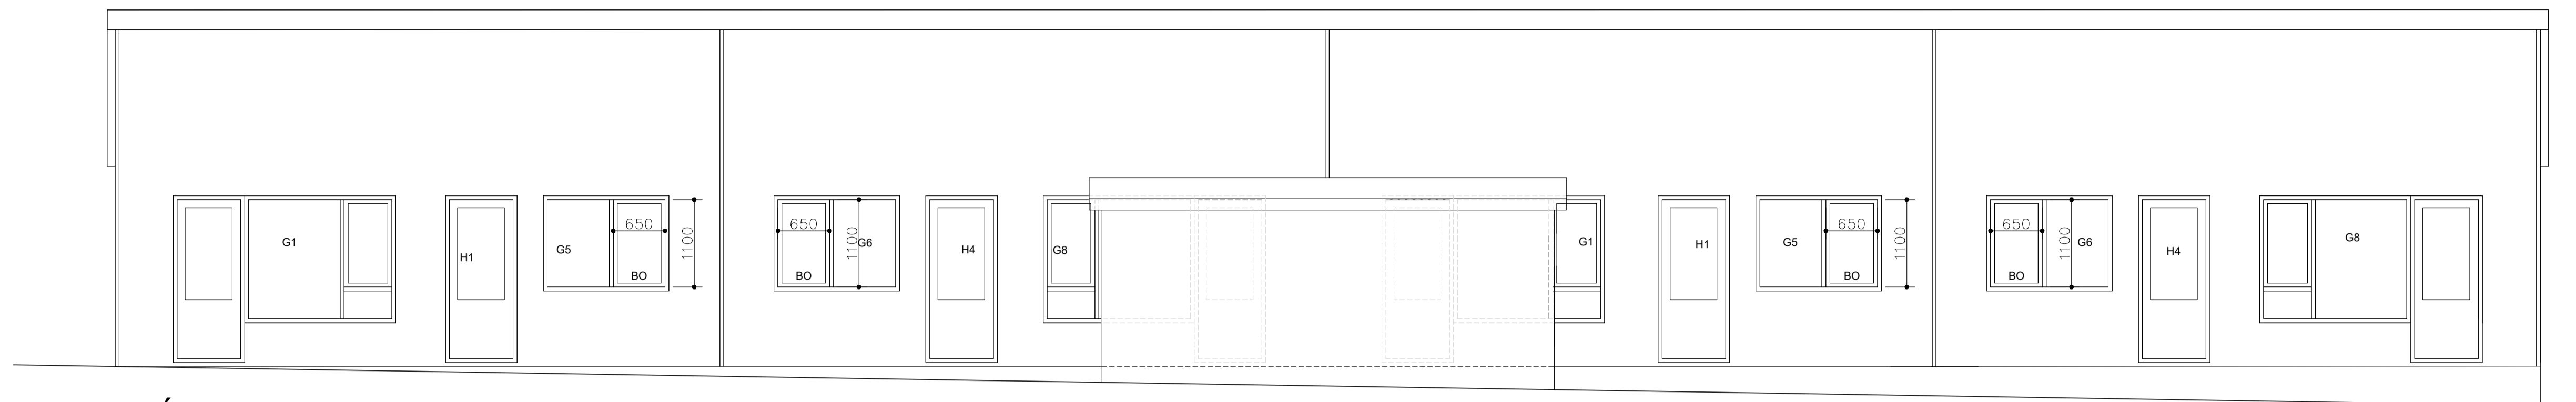

Grunmynd 1/50

Smári Björnsson		
SÍMI: 868 1300 NETFANG: smari.bjornsson@gmail.com kt: 100275 5899		
HEITI VERKS:	Stuðlaskarð 12	
HEITI TEIKNINGAR:	verkeikningar grunnmynd A1	
MKV: 1:50	DAGS: 05.11.24	NR. TEIKN: 1
UNDIRSKR. HÖNNUÐAR		ÚTGÁFA: A